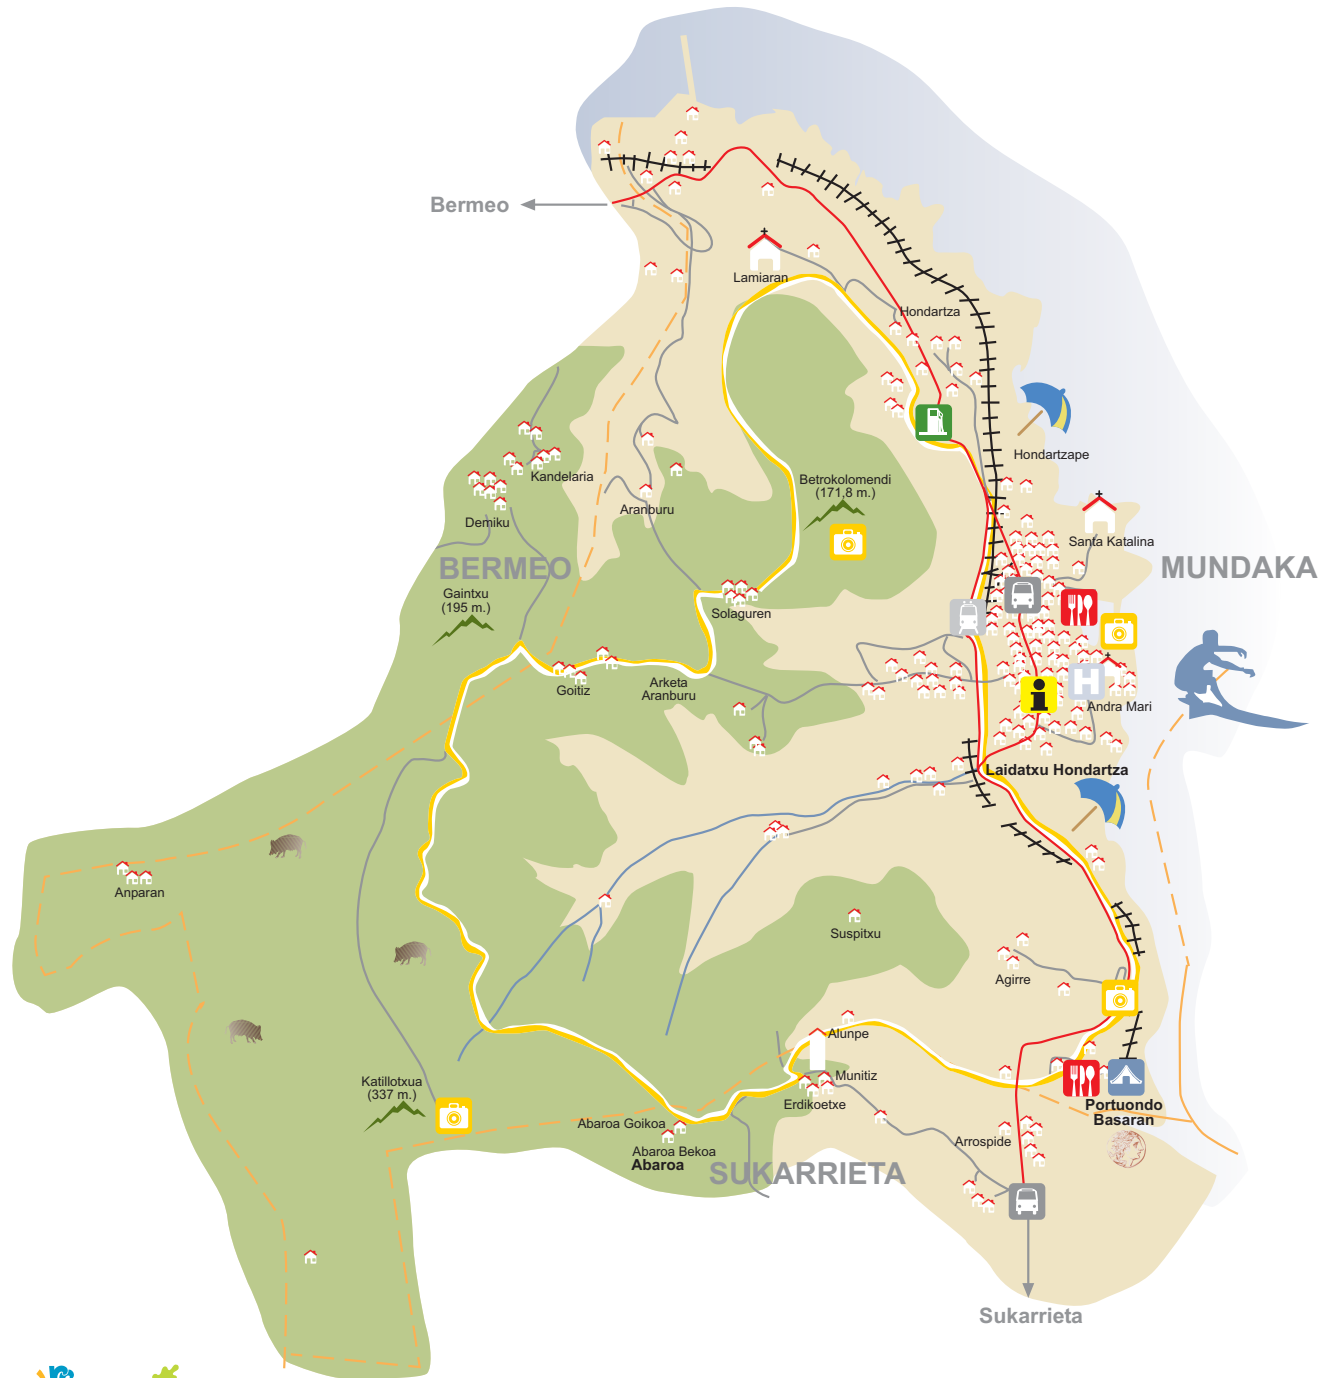

IKURRAK

LEYENDA

Pr- BI 176 Bidezidorra
Sendero Pr- BI 176

Trenbidea
Ferrocarril

Bide Nagusia
Carretera Principal

Auzo Bidea
Camino Vecinal

Jatetxea
Restaurante

Autobus geltokia
Parada de autobús

Tren geltokia
Estación de tren

Hotela
Hotel

Ikuspegi Panoramikoa
Vista Panorámica

Turismo Bulegoa
Oficina de Turismo

Gasolindegia
Gasolinera

Kanpina
Camping

Dorretxea
Casa Torre

ROUTA

PR BI-176

MUNDAKA

LAMINEN IBILBIDEA
EL SENDERO DE LAS LAMIAS